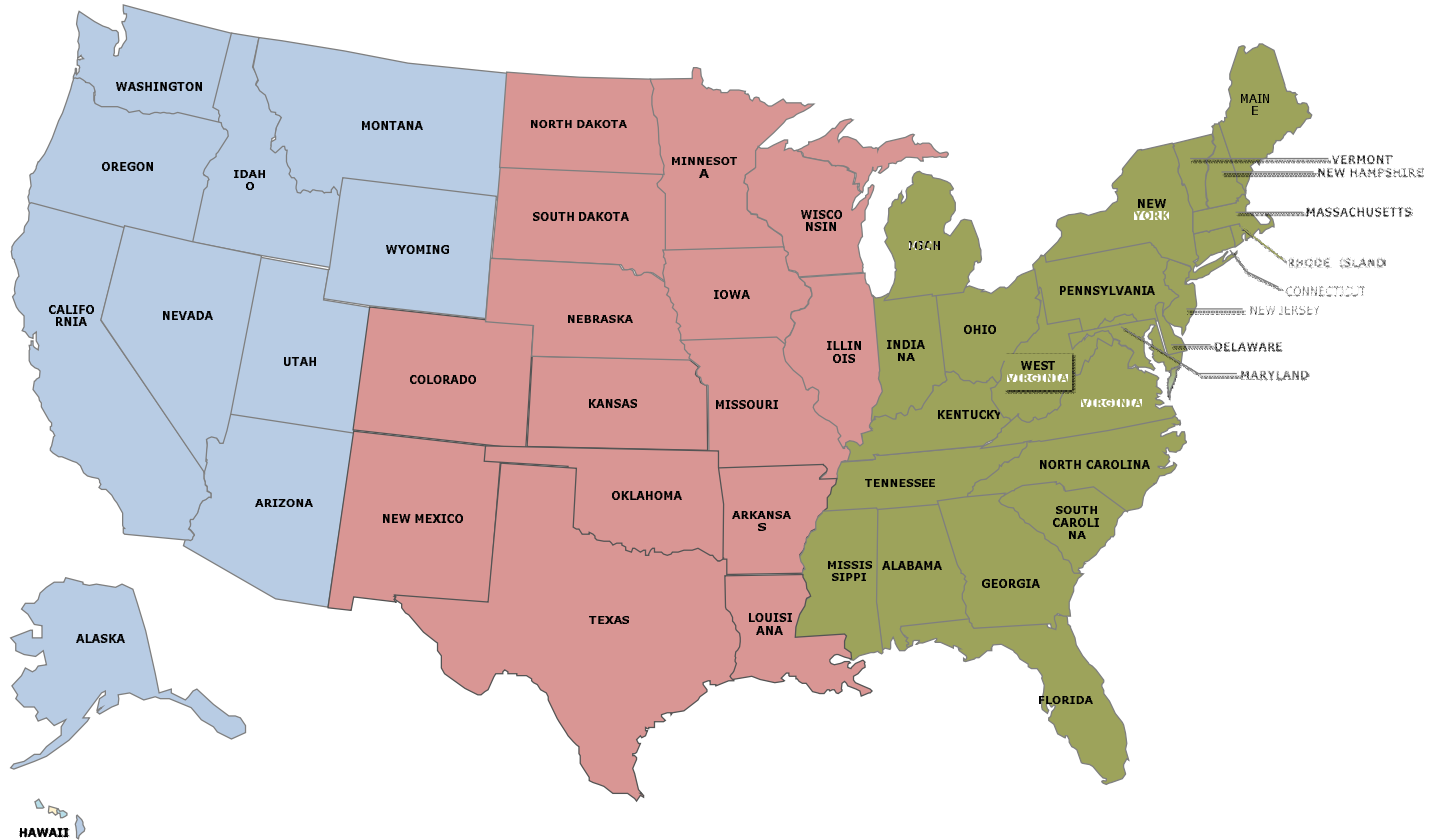

# Neschen Americas Customer Service Territory Map

**Western Territory**  
Grace Cisneros  
Tel: 1-800-257-7325 x8925  
Fax: 1-800-966-5445  
teamwest@neschenamericas.com

**Central Territory**  
Eric Anderson  
Tel: 1-800-257-7325 x8928  
Fax: 1-800-966-5445  
teamcentral@neschenamericas.com